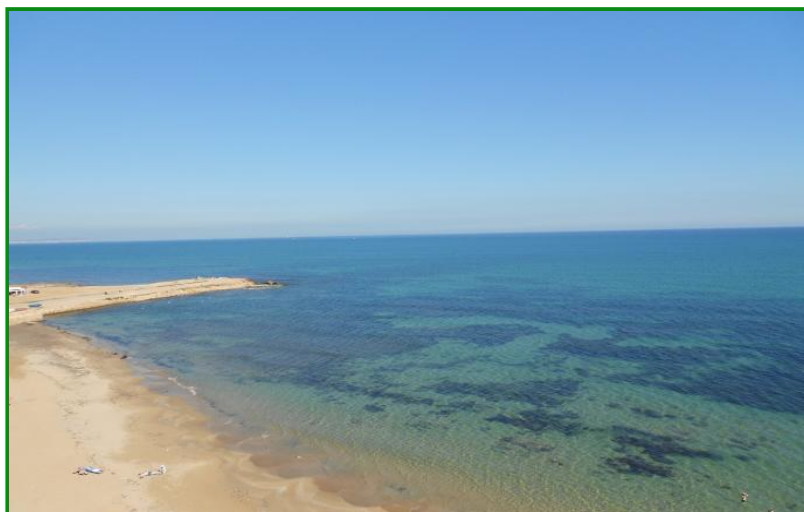

## ESPECTACULAR ATICO FRENTE AL MAR

**Superficie:** 1000 m<sup>2</sup>  
**Habitaciones:** 4+1  
**Baños:** 2+2  
**Piscina:** Sí

Fantastico Atico frente al Mar. 1.000 m2 en total. Conjunto compuesto por una vivienda principal de 300m2 y 290m2 de terraza llena de plantas, con 2 pergolas de Madera, Estanque, Barbacoa, Asea y una pequeña piscina. Dispone de 2 salones ( uno de 75m2 con chimenea y el otro se ha habilitado como Biblioteca-Bar), 4 dormitorios, 2 Baños, Aseo, Cocina, gran Lavadero, Biblioteca y Trastero. El apartamento de invitados tiene 66m2 y consta de Salon, Cocina, Dormitorio, Baño y con una terraza de 350m2. Suelos de madera, cristales