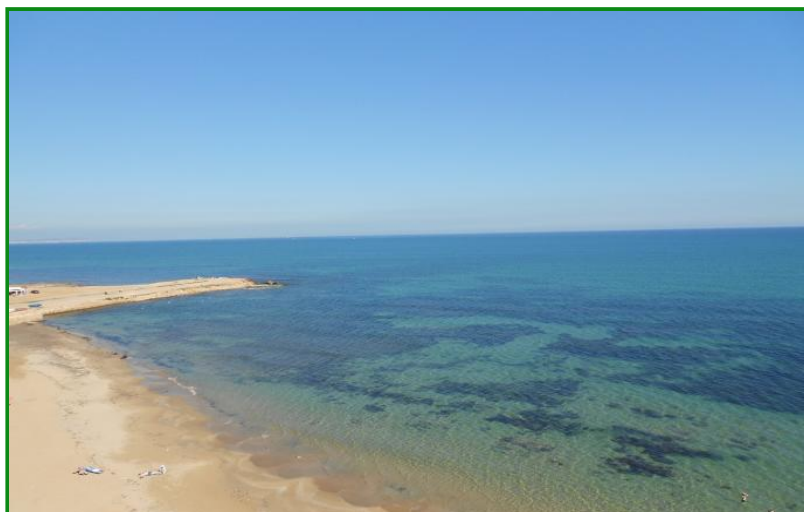

Viviendas - Venta
MI 602 - Zona: Torrevieja - La
Mata

ESPECTACULAR ATICO FRENTE AL MAR

Superficie: 1000 m²
Habitaciones: 4+1
Baños: 2+2
Piscina: Sí

Fantastico Atico frente al Mar. 1.000 m² en total. Conjunto compuesto por una vivienda principal de 300m² y 290m² de terraza llena de plantas, con 2 pergolas de Madera, Estanque, Barbacoa, Asea y una pequeña piscina. Dispone de 2 salones (uno de 75m² con chimenea y el otro se ha habilitado como Biblioteca-Bar), 4 dormitorios, 2 Baños, Aseo, Cocina, gran Lavadero, Biblioteca y Trastero. El apartamento de invitados tiene 66m² y consta de Salon, Cocina, Dormitorio, Baño y con una terraza de 350m². Suelos de madera, cristales